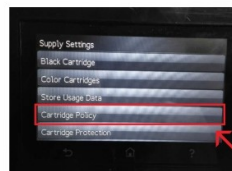

Nel Menu " Supply Setting " clicca su " Cartridge Policy "

05