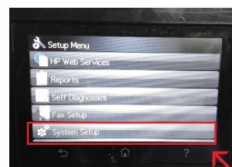

Come Disattivare la funzione: segui le istruzioni riportate sotto

**01**

Vai nella pagina principale delle impostazioni e clicca su " Setup "

**02**

Nel Menu " Setup " clicca su " System Setup "

**03**

Nel Menu " System Setup " clicca su " Supply Setting "