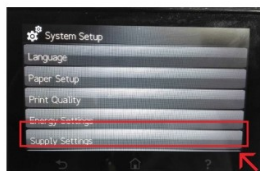

Come Disattivare la funzione: segui le istruzioni riportate sotto

**01**

Vai nella pagina principale delle impostazioni e clicca su " Setup "

**02**

Nel Menu " Setup " clicca su " System Setup "

**03**

Nel Menu " System Setup " clicca su " Supply Setting "