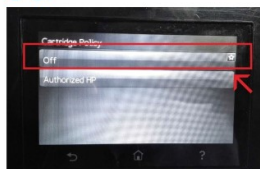

In " Cartridge Policy " clicca su " Off " per disattivare la funzione